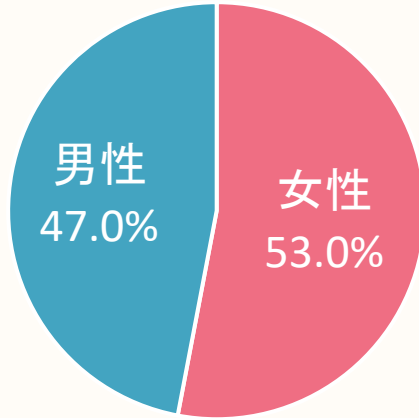

### ①男女比

### ③「お見合い実施」から「お友だち交際」への発展率

43.5%

### ②年齢構成比