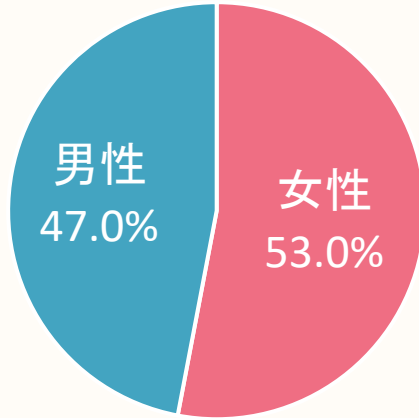

①男女比

③「お見合い実施」から「お友だち交際」への発展率

42.4%

②年齢構成比

※男女合わせて100となるように算出