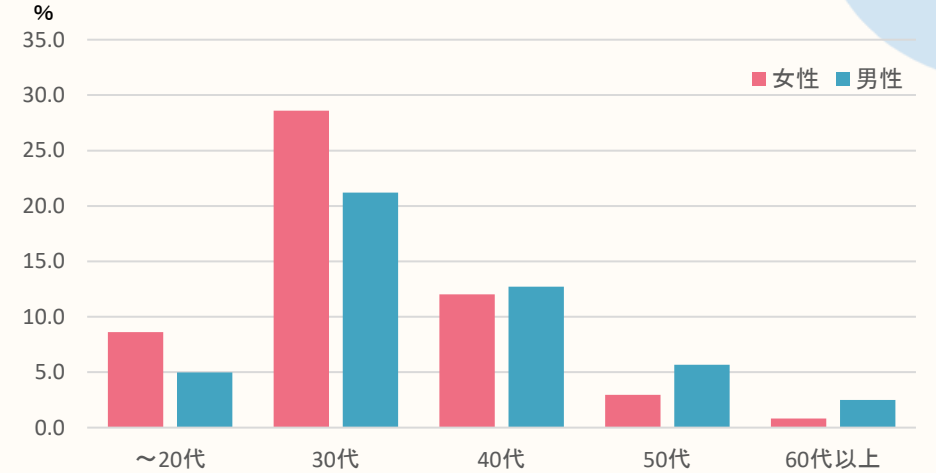

①男女比

③「お見合い実施」から「お友だち交際」への発展率

42.4%

②年齢構成比

※男女合わせて100となるように算出