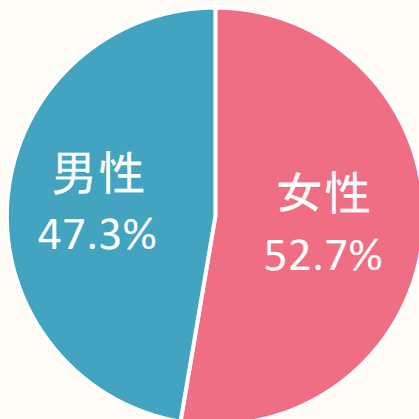

①男女比

③「お見合い実施」から「お友だち交際」への発展率

43.6%

②年齢構成比