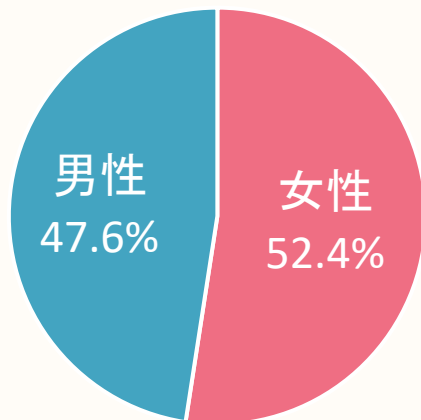

①男女比

③「お見合い実施」から「お友だち交際」への発展率

43.6%

②年齢構成比